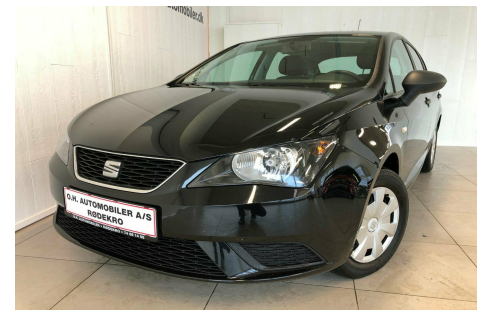

Seat Ibiza · 1,4 · 16V Reference

Pris: 99.900,-

Type:	Personvogn
Modelår:	2015
1. indreg:	05/2015
Kilometer:	81.000 km.
Brændstof:	Benzin
Farve:	Sortmetal
Antal døre:	5

air-con · forberedelse til navigation · fjernb. c.lås · fartpilot · infocenter · el-ruder · el-spejle · cd/radio · isofix · airbag · abs · esp · servo · 1 ejer · ikke ryger · træk ·

Motor	Ydelse	Transmission	Mål	Økonomi
Volume: 1,4	Effekt: 85 HK.	Forhjulstræk	Længde: 403 cm.	Tank: 45 l.
Cylinder: 4	Moment: 132	Gear: Manuel gear	Bredde: 169 cm.	Km/l: 16,9 l.
Antal ventiler: 16	Topfart: 177 ktm/t.		Højde: 143 cm	Ejeravgift:
	0-100 km/t.: 11,80 sek.		Vægt: 1.164 kg.	DKK 1.880
				Produktionsår:
				-