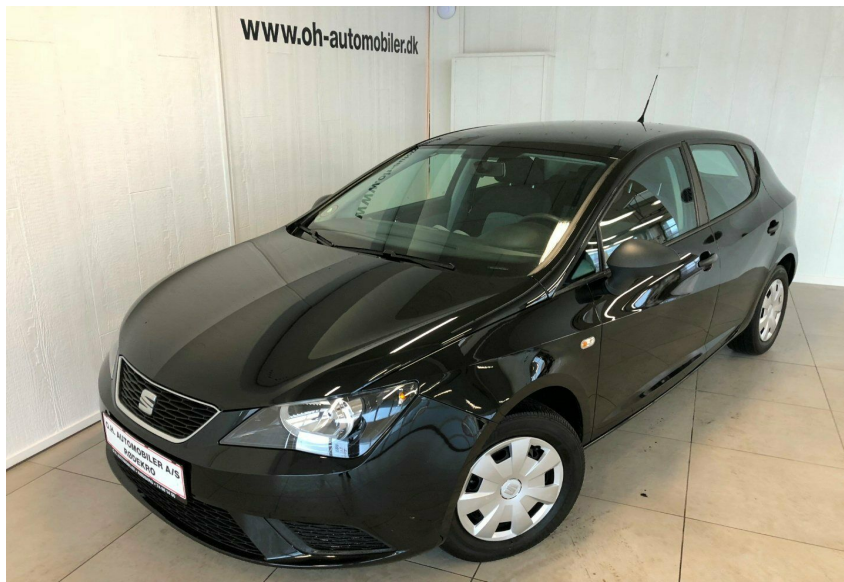

Seat Ibiza · 1,4 · 16V Reference

Pris: 99.900,-

Type:	Personvogn
Modelår:	2015
1. indreg:	05/2015
Kilometer:	81.000 km.
Brændstof:	Benzin
Farve:	Sortmetal
Antal døre:	5

air-con · forberedelse til navigation · fjernb. c.lås · fartpilot · infocenter · el-ruder · el-spejle · cd/radio · isofix · airbag · abs · esp · servo · 1 ejer · ikke ryger · træk ·

Motor	Ydelse	Transmission	Mål	Økonomi
Volume: 1,4	Effekt: 85 HK.	Forhjulstræk	Længde: 403 cm.	Tank: 45 l.
Cylinder: 4	Moment: 132	Gear: Manuel gear	Bredde: 169 cm.	Km/l: 16,9 l.
Antal ventiler: 16	Topfart: 177 ktm/t.		Højde: 143 cm	Ejeravgift:
	0-100 km/t.: 11,80 sek.		Vægt: 1.164 kg.	DKK 1.880
				Produktionsår:
				-